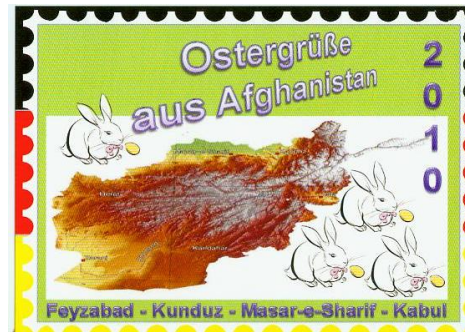

ISAF - alle Einsatzorte – 2010 - 06

Titel: Osterhase DEU EinsKtgt ISAF

Bemerkung:
Oster-Grußkarte

Druckhinweis: (5)
Druck: Kommando Strategische Aufklärung

Karte vorhanden:

Blanko: ☐

Gelaufen: ☐

Stempel:
Datum: